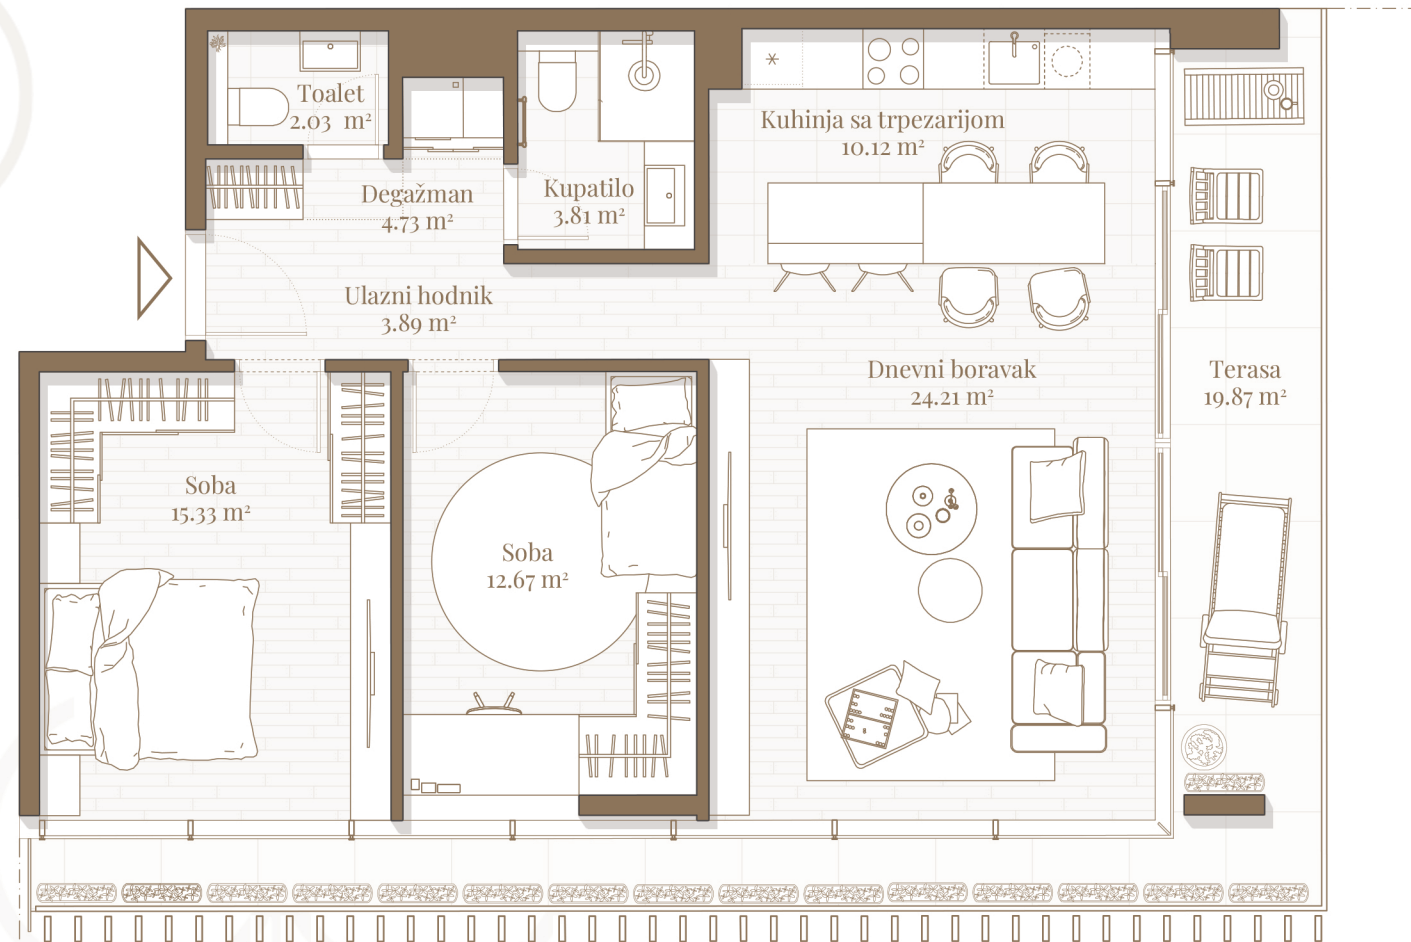

**Stan 1002**  
X sprat | 96.66 m<sup>2</sup>

1	Ulazni hodnik	3.89	m <sup>2</sup>
2	Toalet	2.03	m <sup>2</sup>
3	Degažman sa vešerajem	4.73	m <sup>2</sup>
4	Kupatilo	3.81	m <sup>2</sup>
5	Soba	15.33	m <sup>2</sup>
6	Soba	12.67	m <sup>2</sup>
7	Kuhinja sa trpezarijom	10.12	m <sup>2</sup>
8	Dnevni boravak	24.21	m <sup>2</sup>
9	Terasa	19.87	m <sup>2</sup>
		<b>96.66</b>	<b>m<sup>2</sup></b>