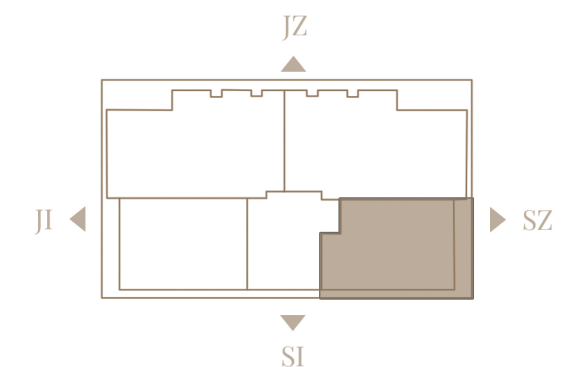

**Stan 1002**  
X sprat | 96.66 m<sup>2</sup>

1	Ulazni hodnik	3.89	m <sup>2</sup>
2	Toalet	2.03	m <sup>2</sup>
3	Degažman sa vešerajem	4.73	m <sup>2</sup>
4	Kupatilo	3.81	m <sup>2</sup>
5	Soba	15.33	m <sup>2</sup>
6	Soba	12.67	m <sup>2</sup>
7	Kuhinja sa trpezarijom	10.12	m <sup>2</sup>
8	Dnevni boravak	24.21	m <sup>2</sup>
9	Terasa	19.87	m <sup>2</sup>
		<b>96.66</b>	<b>m<sup>2</sup></b>